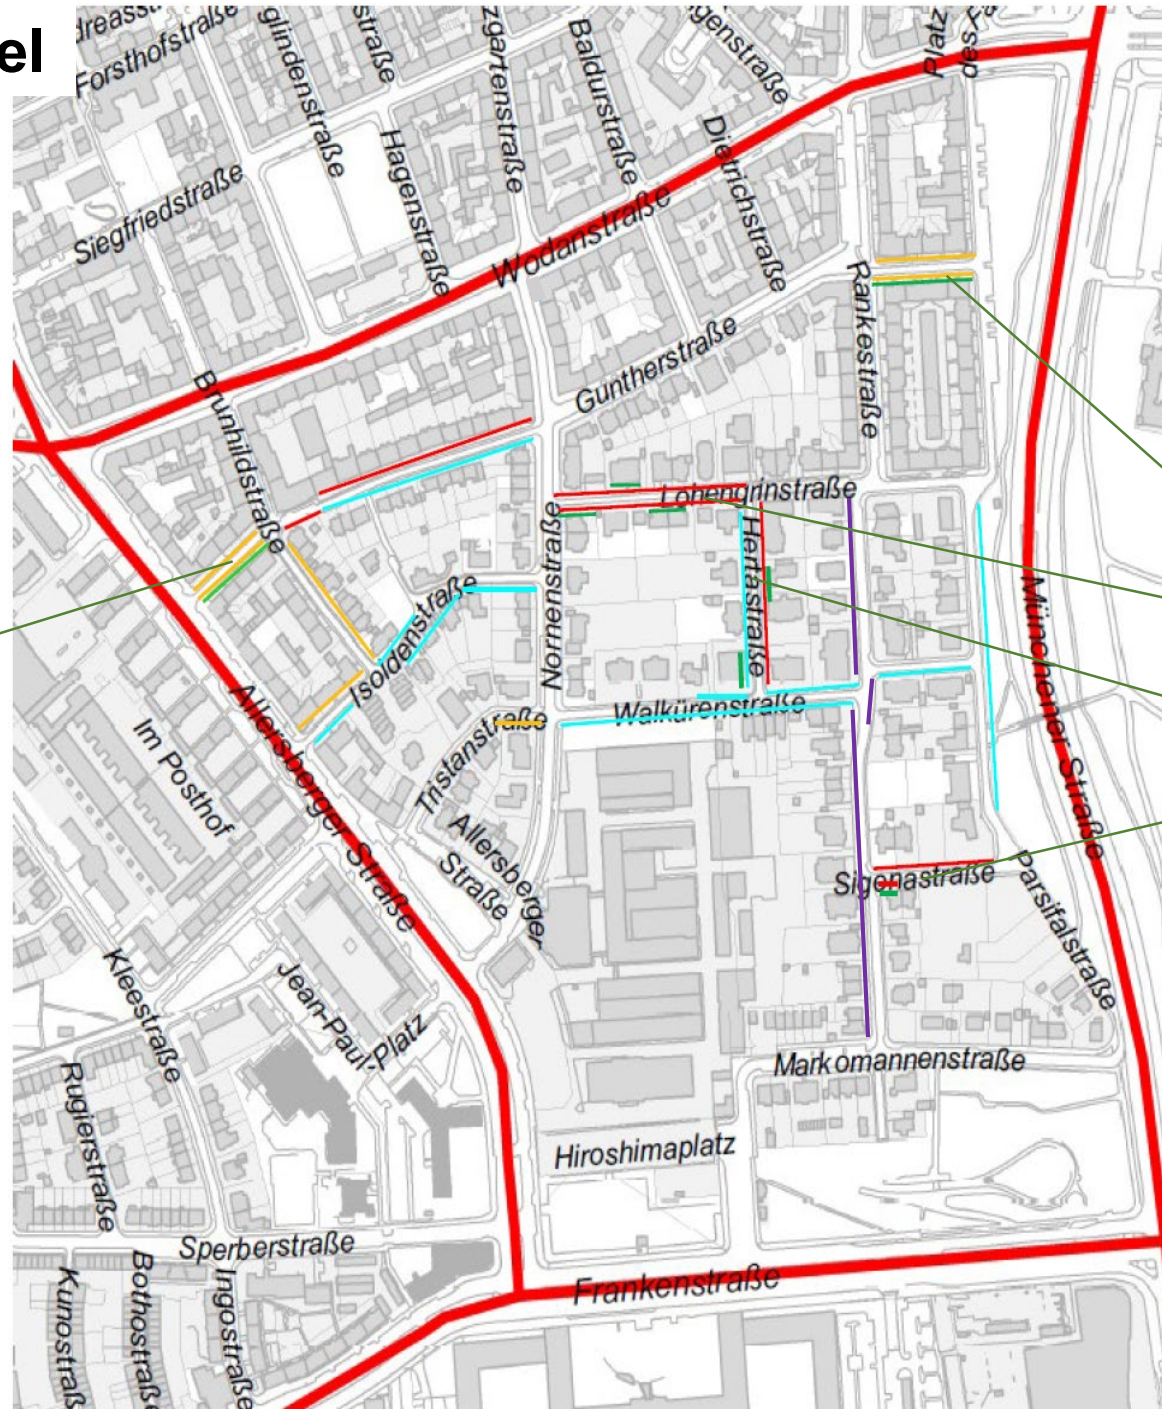

Nibelungenviertel

Legende:

- Halteverbot vorhanden
- illegale Parker entfernen
- legale Parker entfernen
- neu nach 2. Prüfung
- Illegale Parker auf Gehweg, zukünftig legal auf der Fahrbahn (kein Schild)

Neu ca.11 Parkplätze

Neu ca.12 Parkplätze

Neu ca.13 Parkplätze

Neu ca.9 Parkplätze

Neu ca.4 Parkplätze